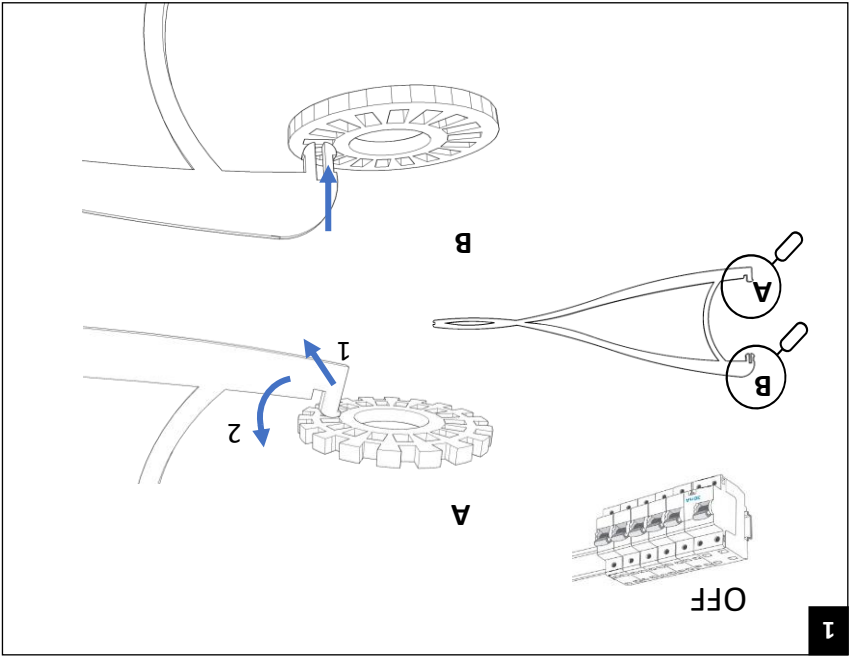

FR
Cet appareil
se recycle
ou
A DÉPOSER
EN MAGASIN
A DÉCHIFFRER

Consigne de tri packaging

Garantie 2 ans

Vidéo de montage

Vous pouvez aussi le
donner à une association
ou nous le renvoyer

Consigne de tri Abat-jour

10

8

9

1

TWIST XL

WITH DIFFUSER