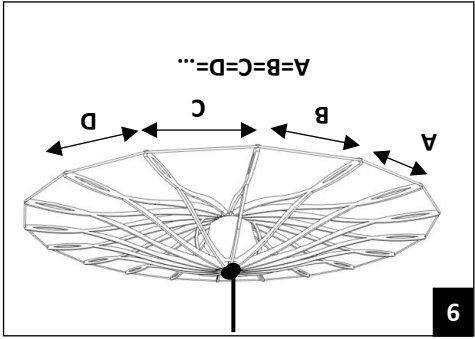

FR
Cet appareil
se recycle
ou
A DÉPOSER
EN MAGASIN
A DÉCHIFFRER

Consigne de tri packaging

Garantie 2 ans

Vidéo de montage

Vous pouvez aussi le
donner à une association
ou nous le renvoyer

Consigne de tri Abat-jour

10

8

9

1

TWIST XL

WITH DIFFUSER