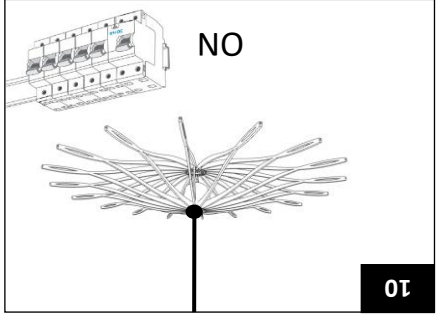

FR
Cet appareil
se recycle
ou
A DÉPOSER
EN MAGASIN
A DÉCHIFFRER

Consigne de tri packaging

Garantie 2 ans

Vidéo de montage

Vous pouvez aussi le
donner à une association
ou nous le renvoyer

Consigne de tri Abat-jour

10

8

9

1

TWIST XL

WITH DIFFUSER