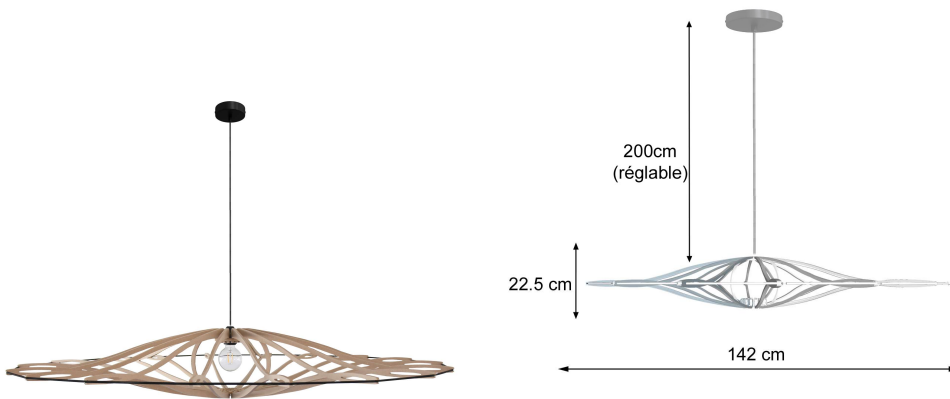

DESCRIPTIF :

Matière : MDF biosourcé

Montage : A monter

Nombre de branches : 18 + 1

Culot : E27

Puissance : 15 W

Tension : 220-240

Classe : 1 (kit lin bois), 2 (kit noir)

IP : 20

RIF.
REVER
INSTILLER
FABRIQUER

DIMENSIONS/ POIDS

Longueur (cm) : 142

Largeur (cm) : 142

Hauteur (cm) : 22,5

Diamètre (cm) : 142

Profondeur (cm) : NS