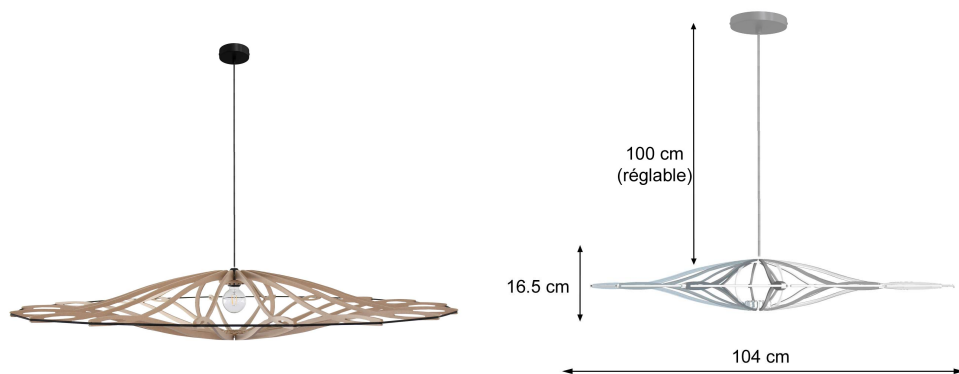

DESCRIPTIF :

Matière : MDF Biosourcé

Montage : A monter

Nombre de branches : 18 + 1

Culot : E27

Puissance : 15 W

Tension : 220-240

Classe : 1 (kit linbois), 2 (kit noir)